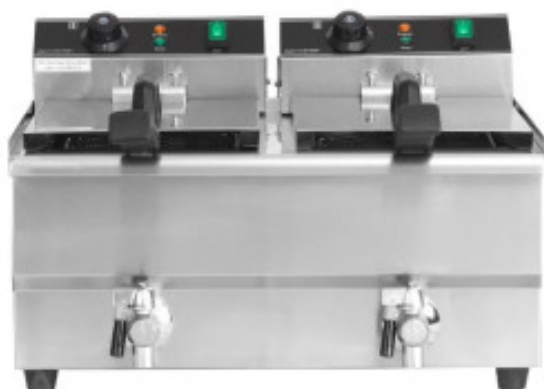

Professional Deep Fryer 2 x 13 L with Drain - Refurbished DLEF13LV2RE5

Product Features:

Food : 220-v	Drain plug : yes	Minimum Temperature (°C) : 0
Maximum Temperature (°C) : 200	Number of Baskets : 2	Number of tanks : 2
Length (mm) : 455	Depth (mm) : 570	Height (mm) : 375
Weight (kg) : 18	Subject : stainless-steel	Power (W) : 6000
Thermostat : yes	Capacity (L) : 26	type-of-refurbished : apparent-defect

Informations Logistiques :

Largeur : 560 mm	Profondeur : 660 mm	Hauteur : 450 mm
------------------	---------------------	------------------