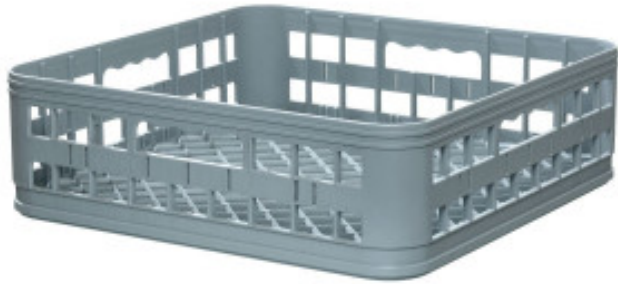

Bartscher

Características do produto:

Tamanho do cesto (mm) :
cesto-40x40-cm

Comprimento (mm) : 400

Profundidade (mm) : 400

Altura (mm) : 135

Peso (kg) : 0.95

Matéria : plástico

Cor : cinza

Altura interior do produto (mm) : 107

Forma : quadrado

tipo-de-louca : copos

Informations Logistiques :

Largeur : 400 mm

Profondeur : 400 mm

Hauteur : 120 mm