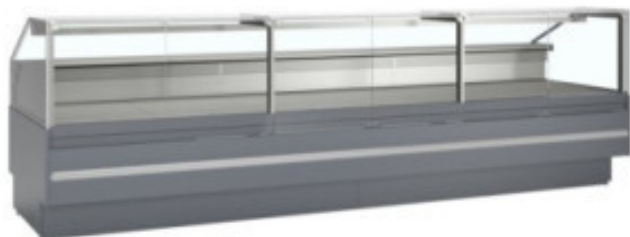

Vitrine Refrigerada - 947 L

TDSOCB37582A

TEFCOLD 

Características do produto:

Alimentação : 220-240-v	Volume (L) : 947	Tipo de Porta : sem
Temperatura Mínima (°C) : 0	Temperatura Máxima (°C) : 4	Comprimento (mm) : 3798
Profundidade (mm) : 1120	Altura (mm) : 1190	Peso (kg) : 470
Matéria : inox	Potência (W) : 1382	Iluminação Interior : sim
Cor : cinza	Tipo de Frio : ventilado	Classe Energética : f
Classe climática : 3	Gás refrigerante de série : r290	Largura Interior (mm) : 3750
Profundidade Interior (mm) : 825		