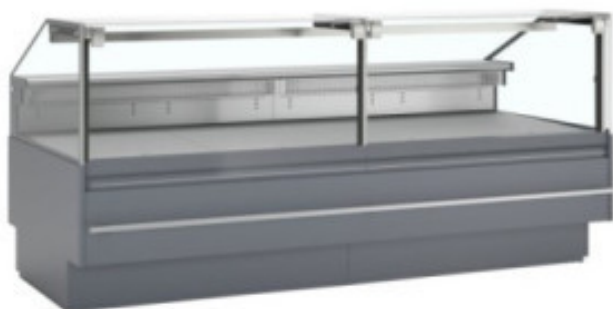

Vitrine Refrigerada - 654 L

TDSOCA25090A

TEFCOLD 

Características do produto:

Alimentação : 220-240-v	Volume (L) : 654	Tipo de Porta : sem
Temperatura Mínima (°C) : 0	Temperatura Máxima (°C) : 4	Comprimento (mm) : 2548
Profundidade (mm) : 1120	Altura (mm) : 1190	Peso (kg) : 325
Matéria : inox	Potência (W) : 690	Iluminação Interior : sim
Cor : cinza	Tipo de Frio : ventilado	Classe Energética : f
Classe climática : 3	Gás refrigerante de série : r290	Largura Interior (mm) : 2500
Profundidade Interior (mm) : 900		