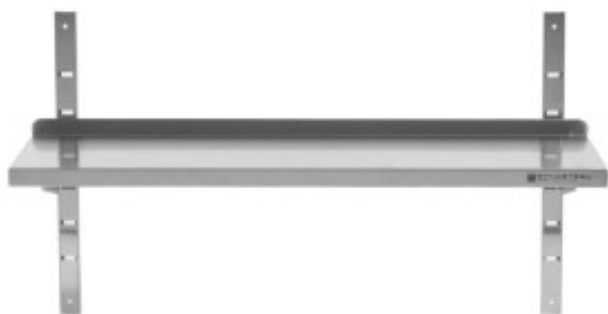

# Etagère Murale en Inox - L 1400 x P 400 mm

## DLWS144

Découvrez notre **étagère murale en inox** de dimensions généreuses L 1400 x P 400 mm! Avec son design moderne et sa construction en inox de haute qualité, cette étagère est idéale pour équiper votre cuisine professionnelle. Dotée d'un dossier pratique et d'une capacité de poids impressionnante de 9 kg, elle offre un espace de rangement supplémentaire tout en ajoutant une touche d'élégance.

### Caractéristiques Produit :

Longueur (mm) : 1400

Profondeur (mm) : 400

Hauteur (mm) : 658

Poids (kg) : 9

Matière : Inox

Couleur : Argent / Inox

Dossieret : Avec dossieret

### Informations Logistiques :

Largeur : 1430 mm

Profondeur : 480 mm

Hauteur : 90 mm