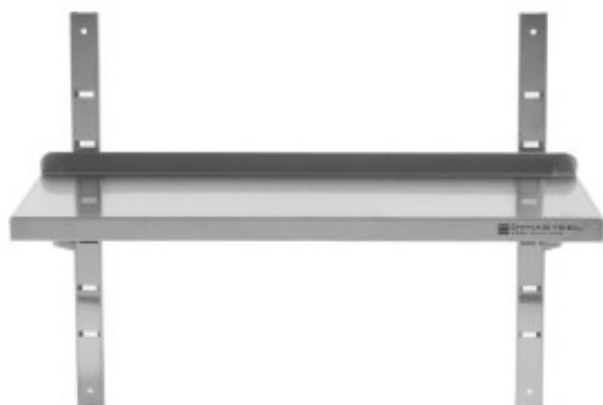

# Etagère Murale en Inox - L 1000 x P 300 mm

## DLWS103

Découvrez notre **Etagère Murale en Inox - L 1000 x P 300 mm**, parfaite pour les professionnels de la restauration ! Avec ses dimensions pratiques de 1000 mm de longueur et 300 mm de profondeur, cette étagère murale offre un espace de rangement spacieux et fonctionnel. Fabriquée en acier inoxydable de haute qualité, elle est robuste et durable. Son dossier intégré assure une meilleure protection et facilite le nettoyage.

### Caractéristiques Produit :

Longueur (mm) : 1000

Profondeur (mm) : 300

Hauteur (mm) : 658

Poids (kg) : 7

Matière : Inox

Couleur : Argent / Inox

Dossieret : Avec dossieret

### Informations Logistiques :

Largeur : 1030 mm

Profondeur : 340 mm

Hauteur : 90 mm