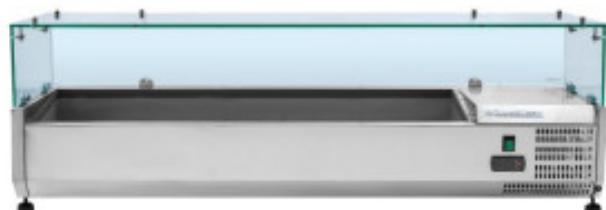

Saladette Refrigerada para Colocar com Vidro - 6 x GN

1/4

DLVRX1400/330

Características do produto:

Alimentação : 220-v	Temperatura Mínima (°C) : 2	Temperatura Máxima (°C) : 10
Comprimento (mm) : 1400	Profundidade (mm) : 335	Altura (mm) : 435
Peso (kg) : 49	Matéria : inox	Potência (W) : 145
Bacalhau : 6	Tamanho GN : gn-1-4	Tipo de Frio : estatico
Decibéis : 65	Tipo de tampa : copo	

Informations Logistiques :

Largeur : 1470 mm	Profondeur : 410 mm	Hauteur : 430 mm
-------------------	---------------------	------------------