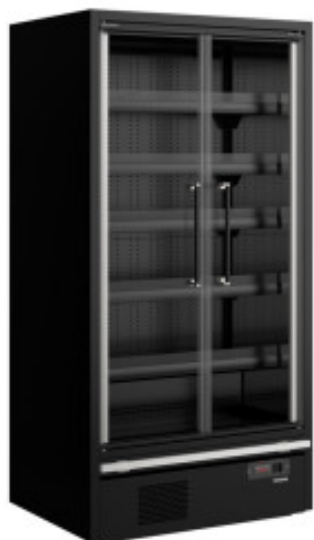

Vitrine Refrigerada de Supermercado Preta - 2 Portas de Vidro - 472 L

TDGALAXYGP10FGDBLACK

TEFCOLD 

Características do produto:

Alimentação : 220-240-v	Volume (L) : 472	Tipo de Porta : battante
Temperatura Mínima (°C) : -1	Temperatura Máxima (°C) : 5	Porta : vidro
Número de portas : 2	Acabamento Exterior : laque-preto	Comprimento (mm) : 1018
Profundidade (mm) : 740	Altura (mm) : 2040	Peso (kg) : 264
Potência (W) : 580	Matéria : aco	Iluminação Interior : sim
Cor : preto	Tipo de Frio : ventilado	Classe Energética : b
Classe climática : 3	Gás refrigerante de série : r290	