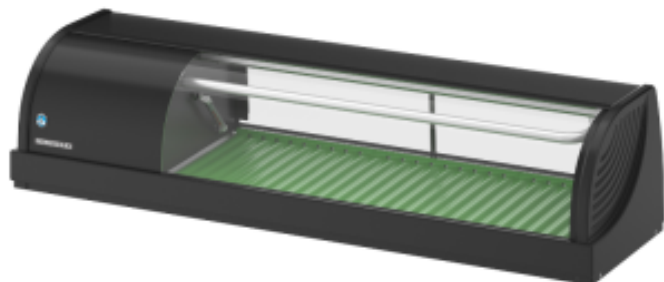

# Vitrine à Sushi - 120 cm - Moteur à Gauche - Reconditionnée HIHNC120BELBRE

## HOSHIZAKI

Découvrez notre sélection de **vitrine à sushi** de la marque Hoshizaki de 1,2 mètres de longueur. L'emplacement de son moteur se trouve à gauche. **RECONDITIONNÉE- COMME NEUF. GARANTIE 3 MOIS. Pas de reprise ni d'échange possible sur ce produit.**

### Caractéristiques Produit :

Alimentation : 230 V	Volume (L) : 42	Température Minimum (°C) : 1
Température Maximum (°C) : 4	Finition Extérieure : Laqué Noir	Longueur (mm) : 1200
Profondeur (mm) : 345	Hauteur (mm) : 270	Poids (kg) : 30
Matière : Acier	Puissance (W) : 150	Couleur : Noir
Capacité ( L ) : 42	Type de reconditionné : Comme Neuf	

### Informations Logistiques :

Largeur : 1280 mm	Profondeur : 410 mm	Hauteur : 500 mm
-------------------	---------------------	------------------