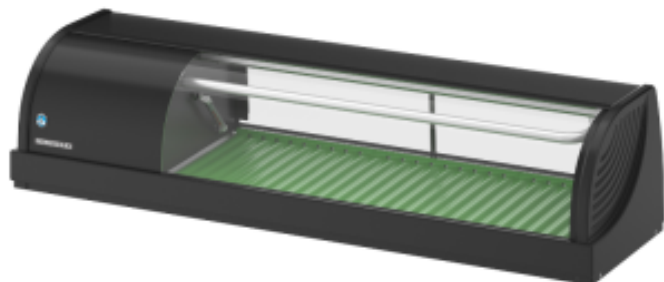

Vitrine de Sushi - 120 cm - Motor à Esquerda - Recondicionada HIHNC120BELBRE

HOSHIZAKI

Características do produto:

Alimentação : 230-v	Volume (L) : 42	Temperatura Mínima (°C) : 1
Temperatura Máxima (°C) : 4	Acabamento Exterior : laque-preto	Comprimento (mm) : 1200
Profundidade (mm) : 345	Altura (mm) : 270	Peso (kg) : 30
Matéria : aço	Potência (W) : 150	Cor : preto
Capacidade (L) : 42	tipo-de-recondicionado : como-novo	

Informations Logistiques :

Largeur : 1280 mm	Profondeur : 410 mm	Hauteur : 500 mm
-------------------	---------------------	------------------