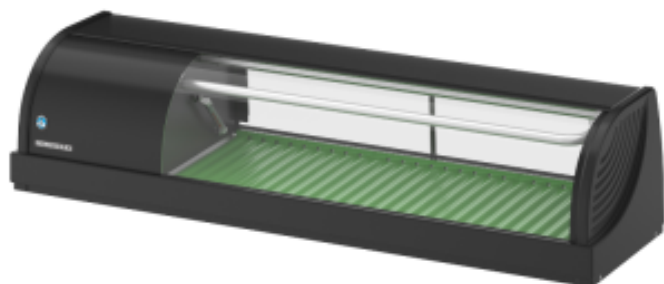

Vitrine de Sushi - 120 cm - Motor à Esquerda - Recondicionada HIHNC120BELBRE

HOSHIZAKI

Características do produto:

Alimentação : 230-v	Volume (L) : 42	Temperatura Mínima (°C) : 1
Temperatura Máxima (°C) : 4	Acabamento Exterior : laque-preto	Comprimento (mm) : 1200
Profundidade (mm) : 345	Altura (mm) : 270	Peso (kg) : 30
Potência (W) : 150	Matéria : aco	Cor : preto
Capacidade (L) : 42	tipo-de-recondicionado : como-novo	

Informations Logistiques :

Largeur : 1280 mm	Profondeur : 410 mm	Hauteur : 500 mm
-------------------	---------------------	------------------