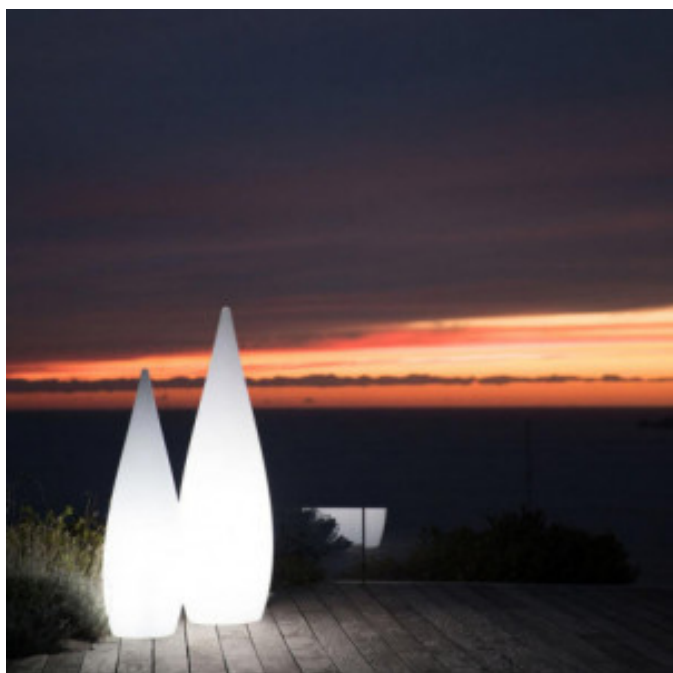

# Lampadaire Filare Goutte para Exterior - Classy 120 cm

LYCLASSYW120

**Lumisky**  
your personal light designer

## Características do produto:

Altura (mm) : 1200	Cor : branco	Diâmetro (mm) : 340
Índice de proteção (IP) : ip44	Domínio de utilização : interior-e-exterior	Tipo de lâmpada : fio
Lâmpada : candeeiro-de-rua	lumens : 1620	luminosidade : branco-frio