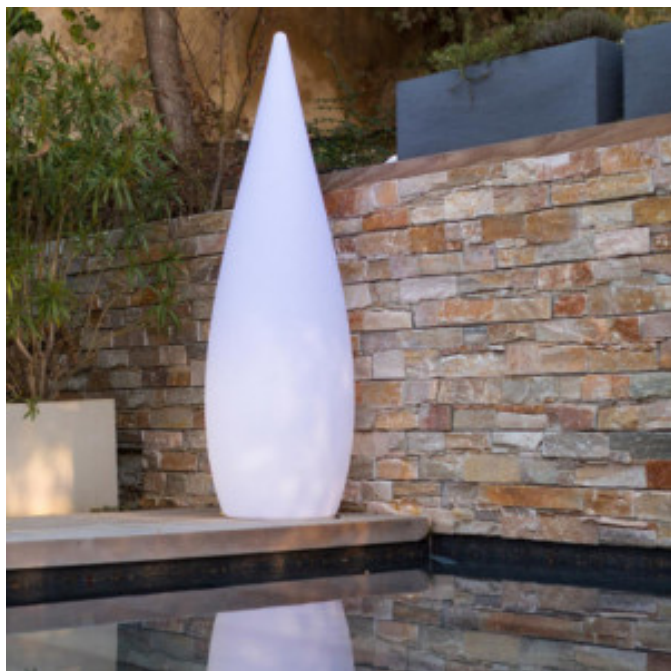

Lampadaire Goutte sem Fio - Classy 120 cm

LYCLASSYC120

Lumisky
your personal light designer

Características do produto:

Altura (mm) : 1200	Cor : branco	Diâmetro (mm) : 340
Índice de proteção (IP) : ip44	Domínio de utilização : interior-e-externo	Tipo de lâmpada : sem-fio
Lâmpada : candeeiro-de-rua	lumens : 100	luminosidade : branco-frio