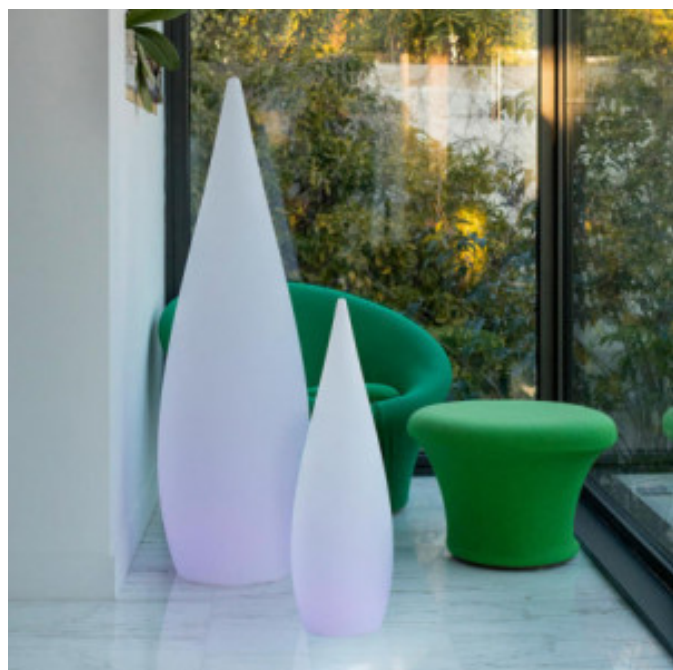

Lampadaire Goutte sans Fil - Classy 80 cm

LYCLASSYC80

Lumisky

your personal light designer

Ce **Lampadaire Goutte sans Fil Classy 80 cm** est idéal pour les professionnels de la restauration. Il dispose d'une autonomie de 10 heures après un temps de chargement de 4-6 heures. Autonome, il se distingue par son design moderne et saura s'intégrer dans votre espace. Il dispose de plusieurs modes de luminosité afin de les adapter selon vos besoins.

Caractéristiques Produit :

Hauteur (mm) : 800	Couleur : Blanc	Diamètre (mm) : 250
Indice de protection (IP) : IP44	Domaine d'utilisation : Interieur et Extérieur	Type de Lampe : Sans Fil
Lampe : Lampadaire	Lumens : 60	Luminosité : Multicolore