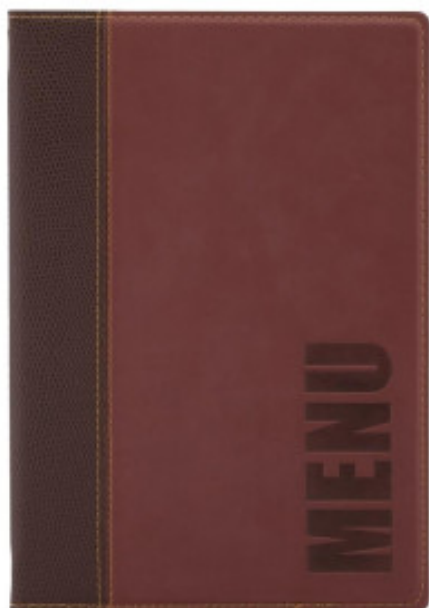

# Protège-Menus Contemporain A5 Rouge Foncé

GEH718

## Securit®

Protège-menus contemporain A5 rouge foncé de la marque Securit. 4 Pages

### Caractéristiques Produit :

Largeur (mm) : 180

Profondeur (mm) : 5

Hauteur (mm) : 249

Poids (kg) : 0.15

Matière : Cuir

Couleur : Rouge

Format : A5