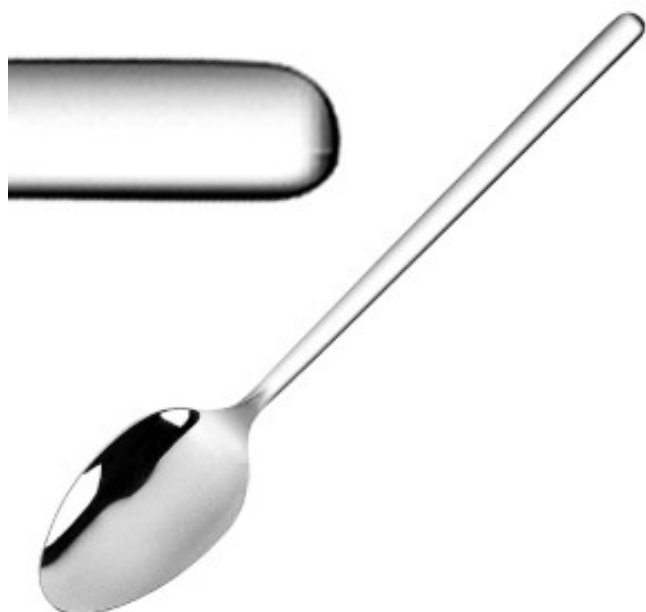

Colher de Sobremesa Henley - Conjunto de 12

GEC456

OLYMPIA

Estas **Colheres de Sobremesa da Linha Henley** são ideais para profissionais de restauração. Medindo 188 mm, estas colheres são feitas de aço inoxidável. São duráveis e resistentes e são vendidas em **conjunto de 12**.

Características do produto:

Comprimento (mm) : 188

Matéria : inox

Material do cabo : aco-18-0

Passagem na máquina de lavar louça : sim

Gama : henley

Tipo de aço inoxidável : aco-inoxidavel-18-0

Informations Logistiques :

Largeur : 0 mm

Profondeur : 0 mm

Hauteur : 0 mm