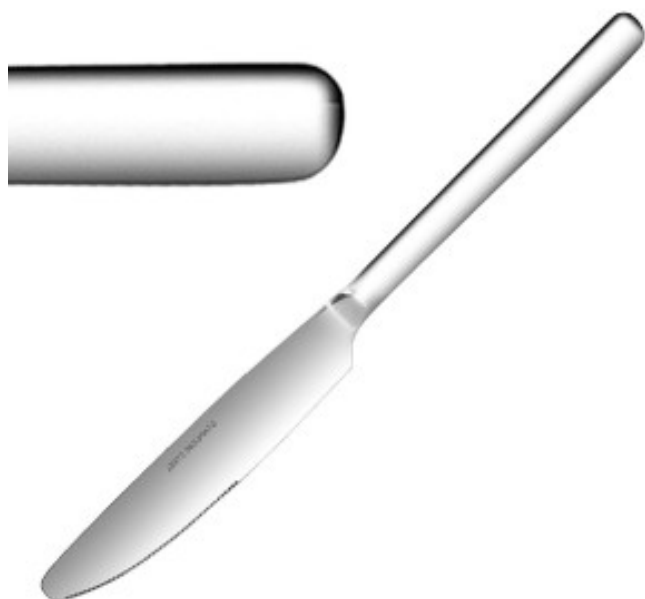

Faca de Sobremesa Henley - Conjunto de 12

GEC454

OLYMPIA

Estes **Facas de Sobremesa da Linha Henley** são perfeitas para a configuração de restaurantes de alta qualidade. Robustas e confiáveis, estas facas são feitas de aço inoxidável. Portanto, são duráveis e resistentes. Vendidas em lotes de 12.

Características do produto:

Comprimento (mm) : 212

Matéria : inox

Material do cabo : aco-18-0

Tipo de lâmina : dentada

Passagem na máquina de lavar louça :
sim

Gama : henley

Tipo de aço inoxidável : aco-
inoxidavel-18-0