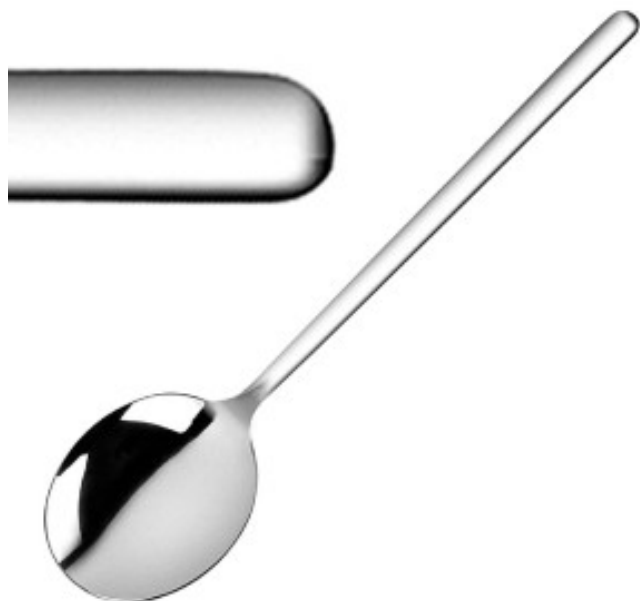

# Colher de Sopa Redonda Henley - Conjunto de 12

GEC453

## OLYMPIA

Estas **Colheres de Sopa Redondas da Linha Henley** são ideais para profissionais de restauração. Medindo 182 mm, estas colheres são feitas de aço inoxidável. Portanto, são duráveis e resistentes e são vendidas em **conjunto de 12**.

### Características do produto:

Comprimento (mm) : 182

Matéria : inox

Material do cabo : aco-18-0

Passagem na máquina de lavar louça : sim

Gama : henley

Tipo de aço inoxidável : aco-inoxidavel-18-0

### Informations Logistiques :

Largeur : 60 mm

Profondeur : 190 mm

Hauteur : 60 mm