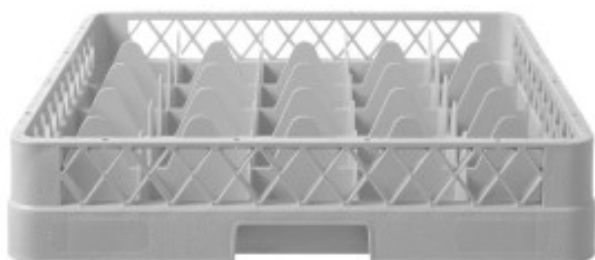

Casier à Verres - 25 Compartiments

HN877036

Ce **Casier à Verres** comprend **25 compartiments**. Il mesure 500 x 500 et est compatible avec les lave-vaisselles professionnels standards. Idéal pour les professionnels de la restauration.

Caractéristiques Produit :

Longueur (mm) : 500	Profondeur (mm) : 500	Hauteur (mm) : 104
Poids (kg) : 1.94	Matière : Plastique	Couleur : Gris
Forme : Carrée	Type de Plastique : PP Polypropylène	Type de Vaisselle : Verres

Informations Logistiques :

Largeur : 500 mm	Profondeur : 500 mm	Hauteur : 110 mm
------------------	---------------------	------------------