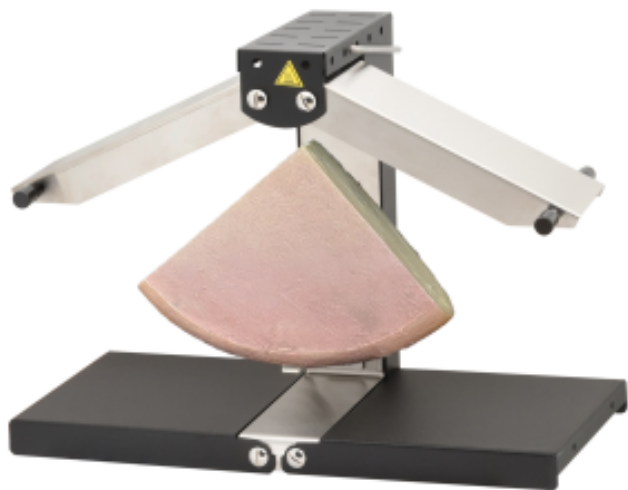

Appareil à Raclette Brezière - Basalte

TRBREZ01BA

Louis Tellier®
L'outil des Chefs depuis 1947

Appareil à Raclette Brezière de couleur Basalte pour 1 à 4 personnes. Il possède un crochet de transport et ses 2 rampes de chauffes se règlent en hauteur. Fabrication française.

Caractéristiques Produit :

Alimentation : 230 V

Longueur (mm) : 445

Profondeur (mm) : 215

Hauteur (mm) : 300

Poids (kg) : 3.55

Puissance (W) : 850

Matière : Acier

Informations Logistiques :

Largeur : 210 mm

Profondeur : 520 mm

Hauteur : 90 mm