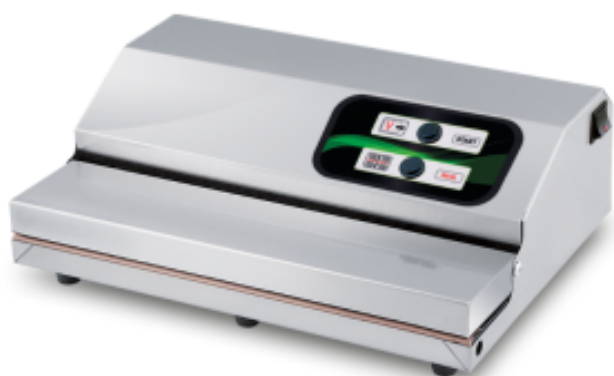

Máquina de Vácuo - Mini 350

LIMINIMINI

Características do produto:

Alimentação : 230-v	Tipo de Máquina : aspiracao-externa	Comprimento (mm) : 370
Profundidade (mm) : 275	Altura (mm) : 130	Peso (kg) : 8
Matéria : aco	Potência (W) : 380	Tamanho da Barra de Solda (mm) : 350
Opção de Gás Natural Interligado : sem		

Informations Logistiques :

Largeur : 290 mm	Profondeur : 290 mm	Hauteur : 290 mm
------------------	---------------------	------------------